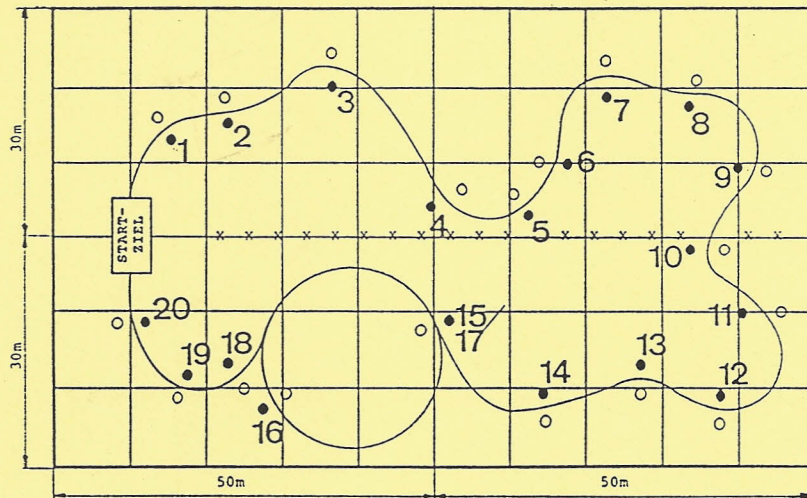

EISLALOM DOLDER / ZH
7. FEBRUAR 1992

R A N G L I S T E